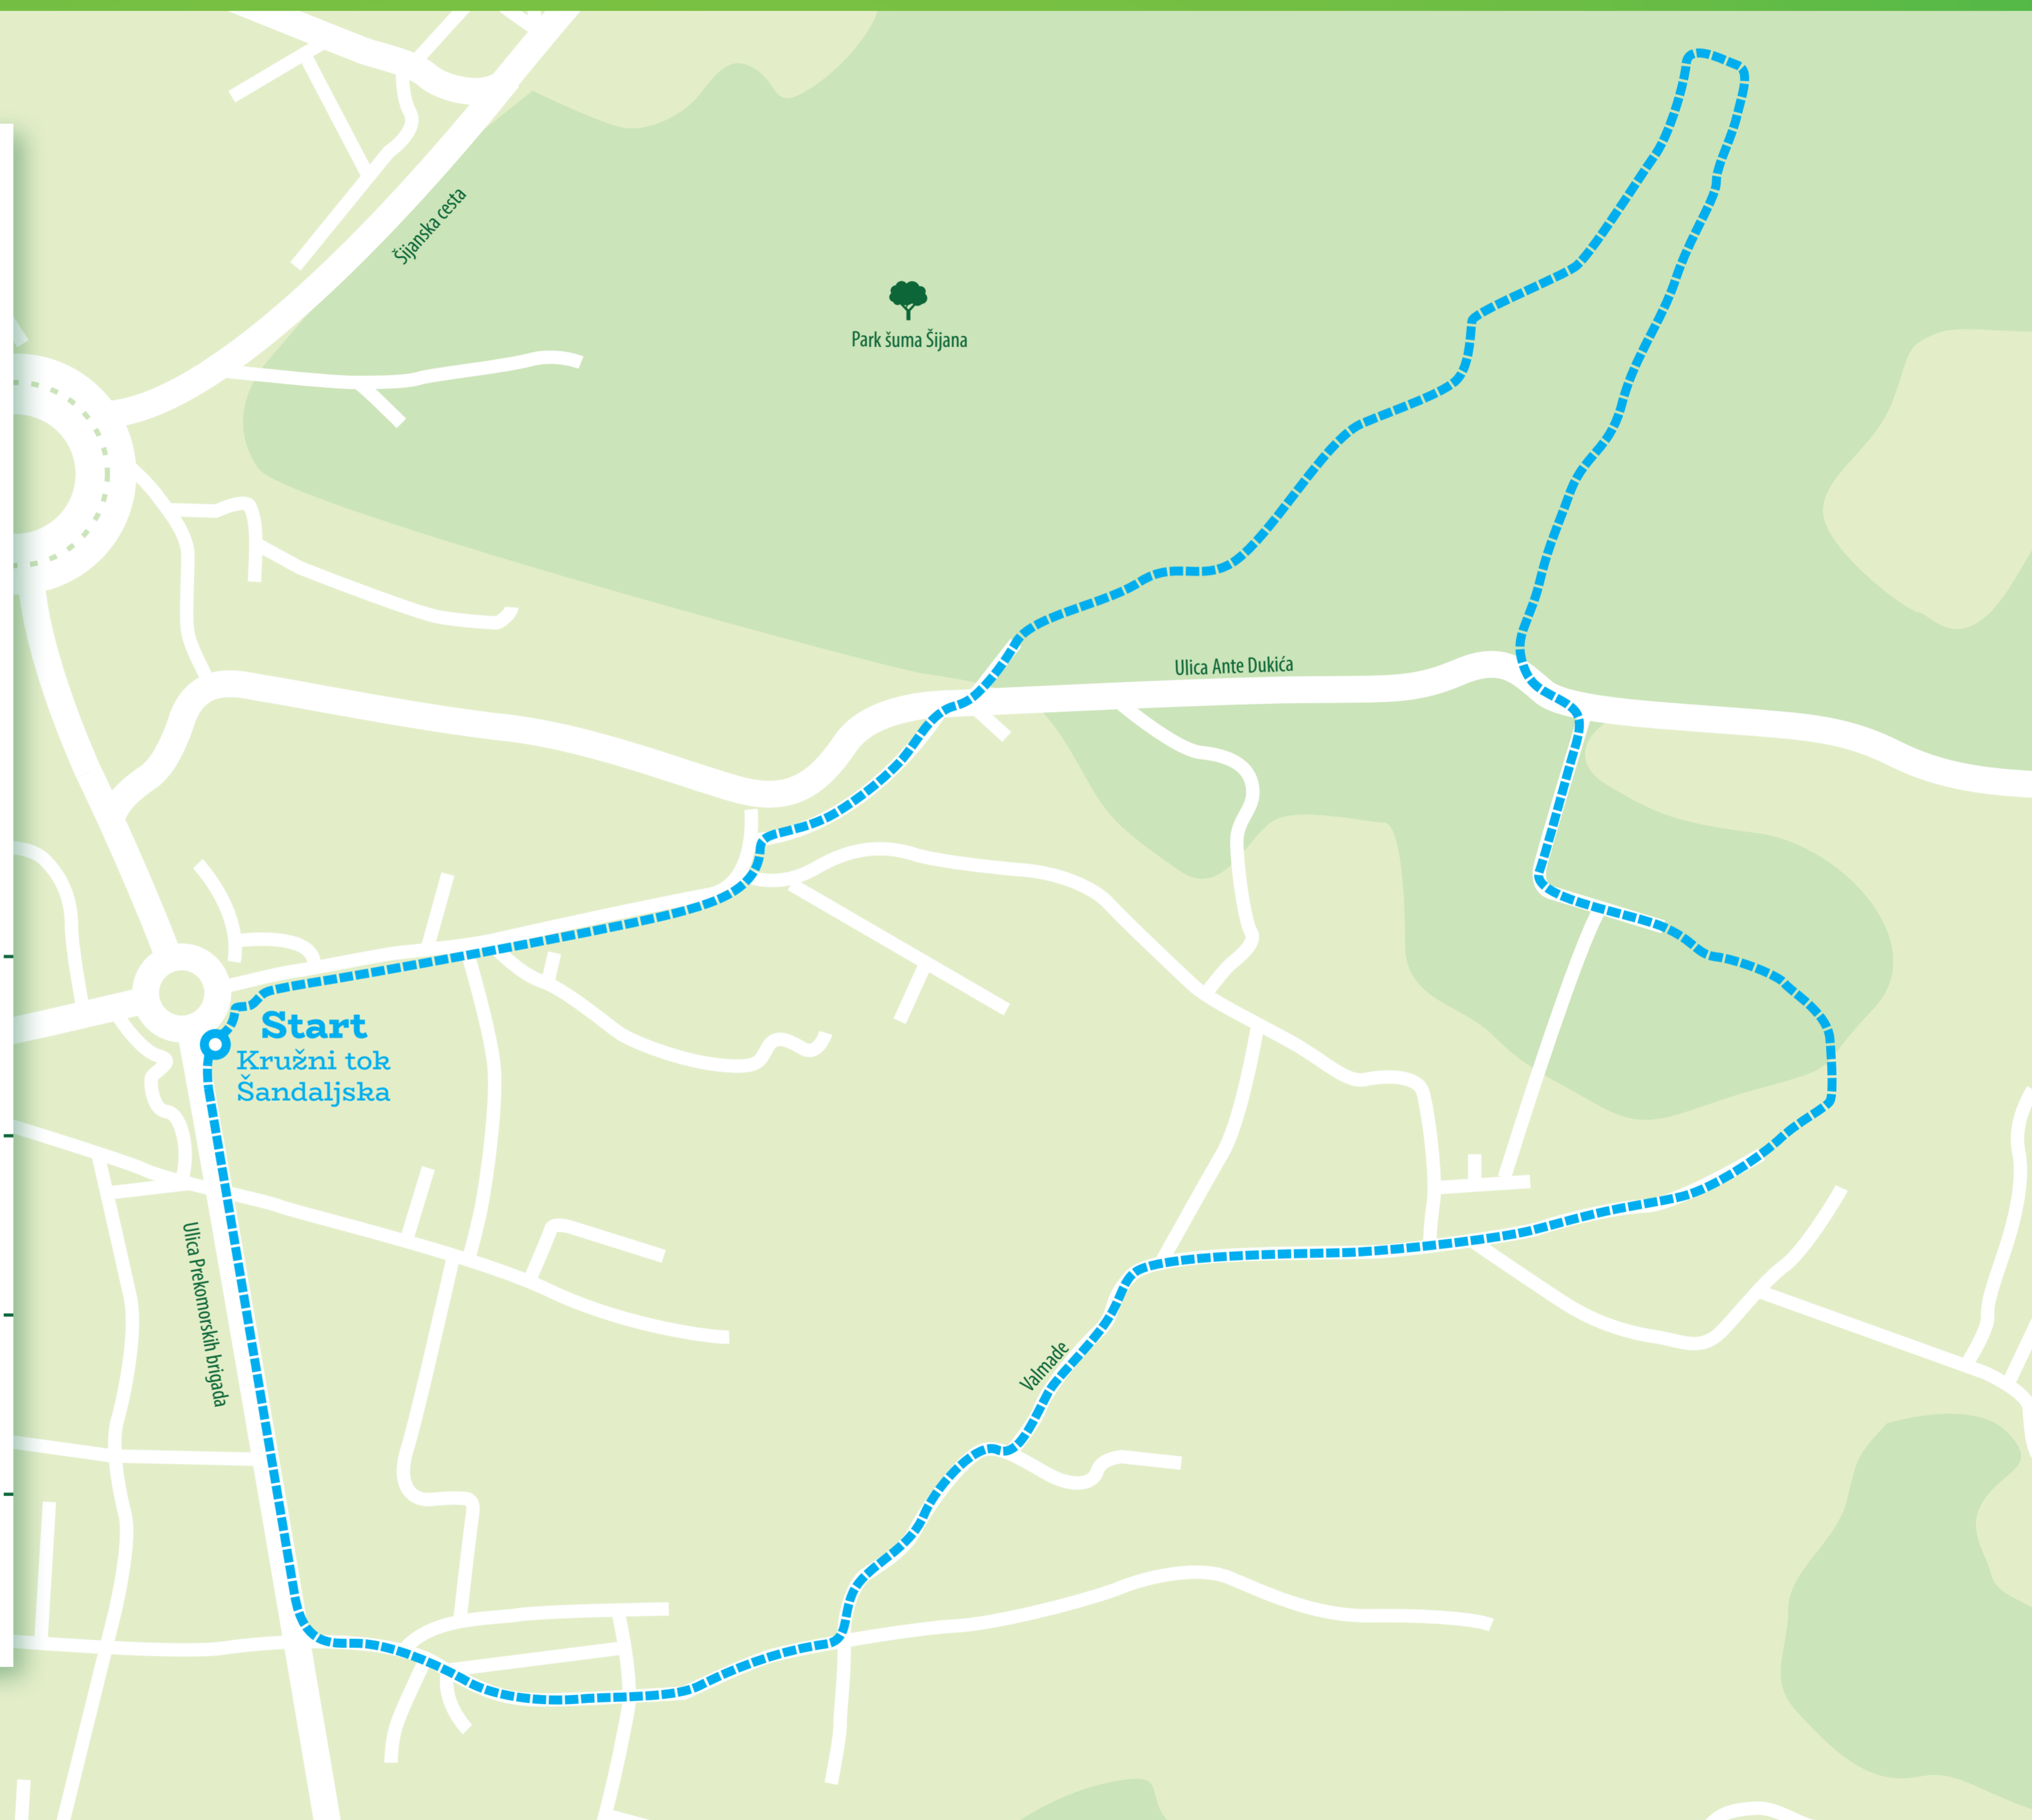

Nabava opreme sufinancirana
je sredstvima Europske unije
iz Europskog socijalnog fonda