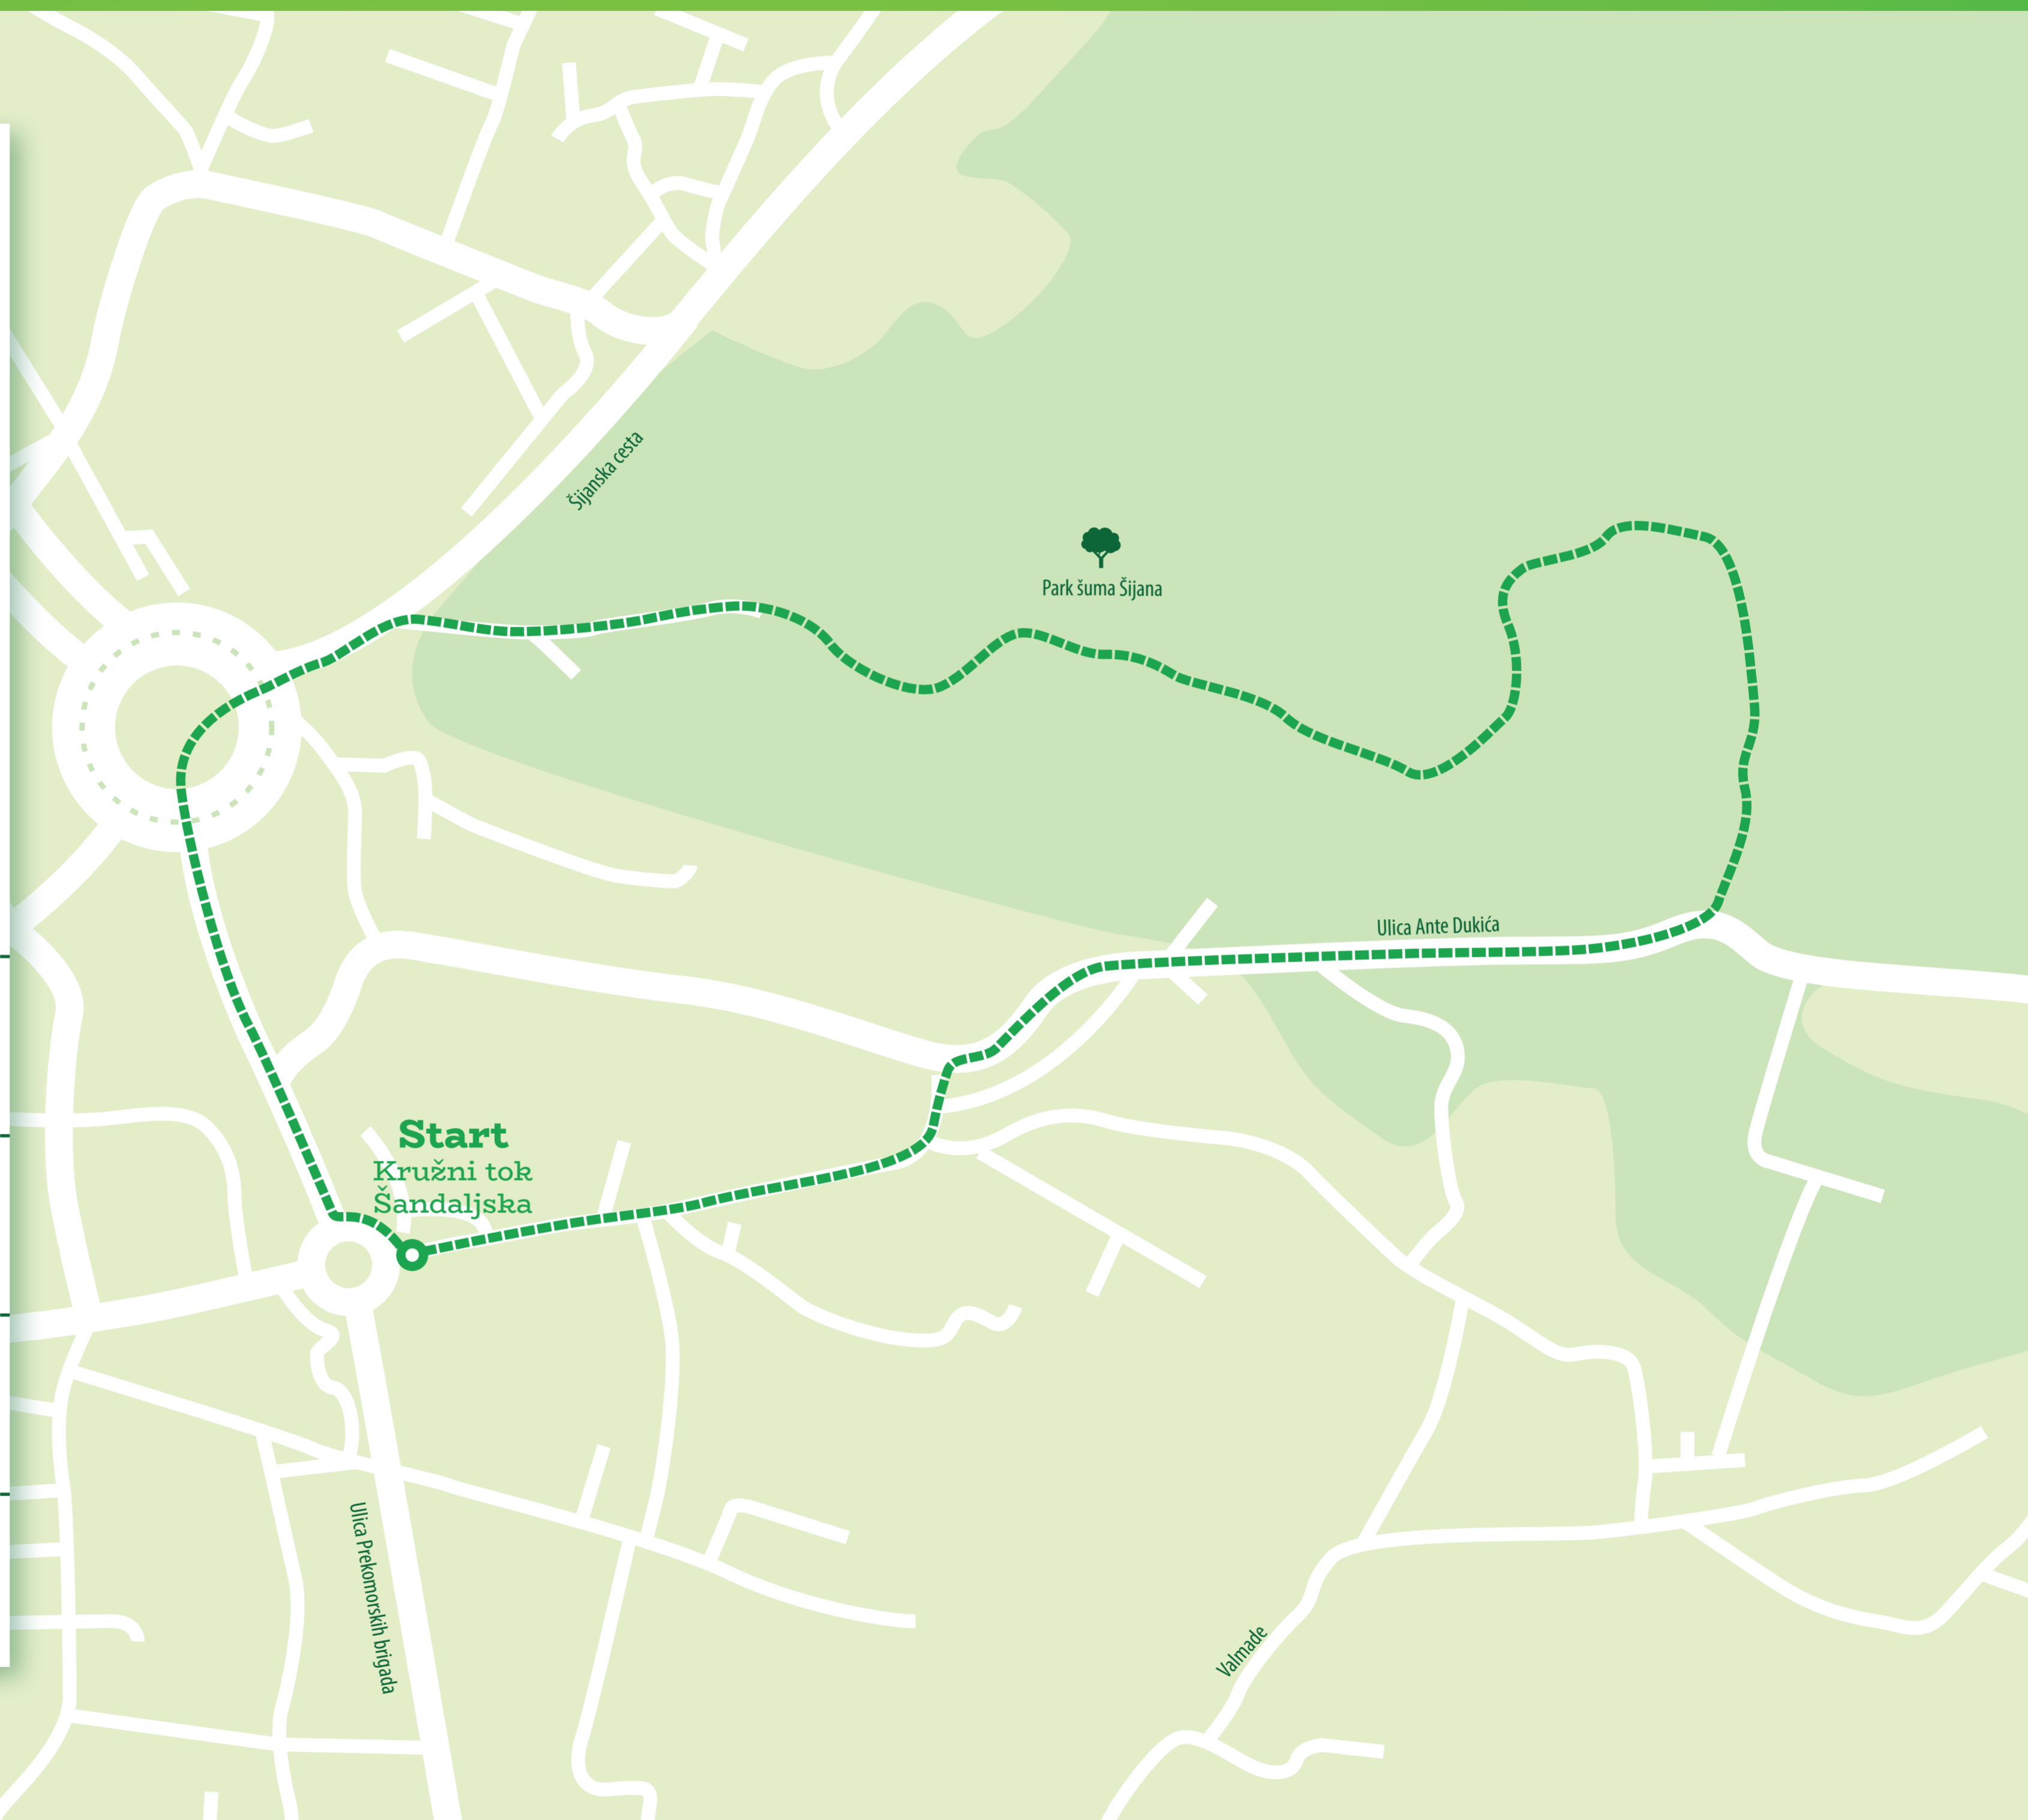

Nabava opreme sufinancirana
je sredstvima Europske unije
iz Europskog socijalnog fonda