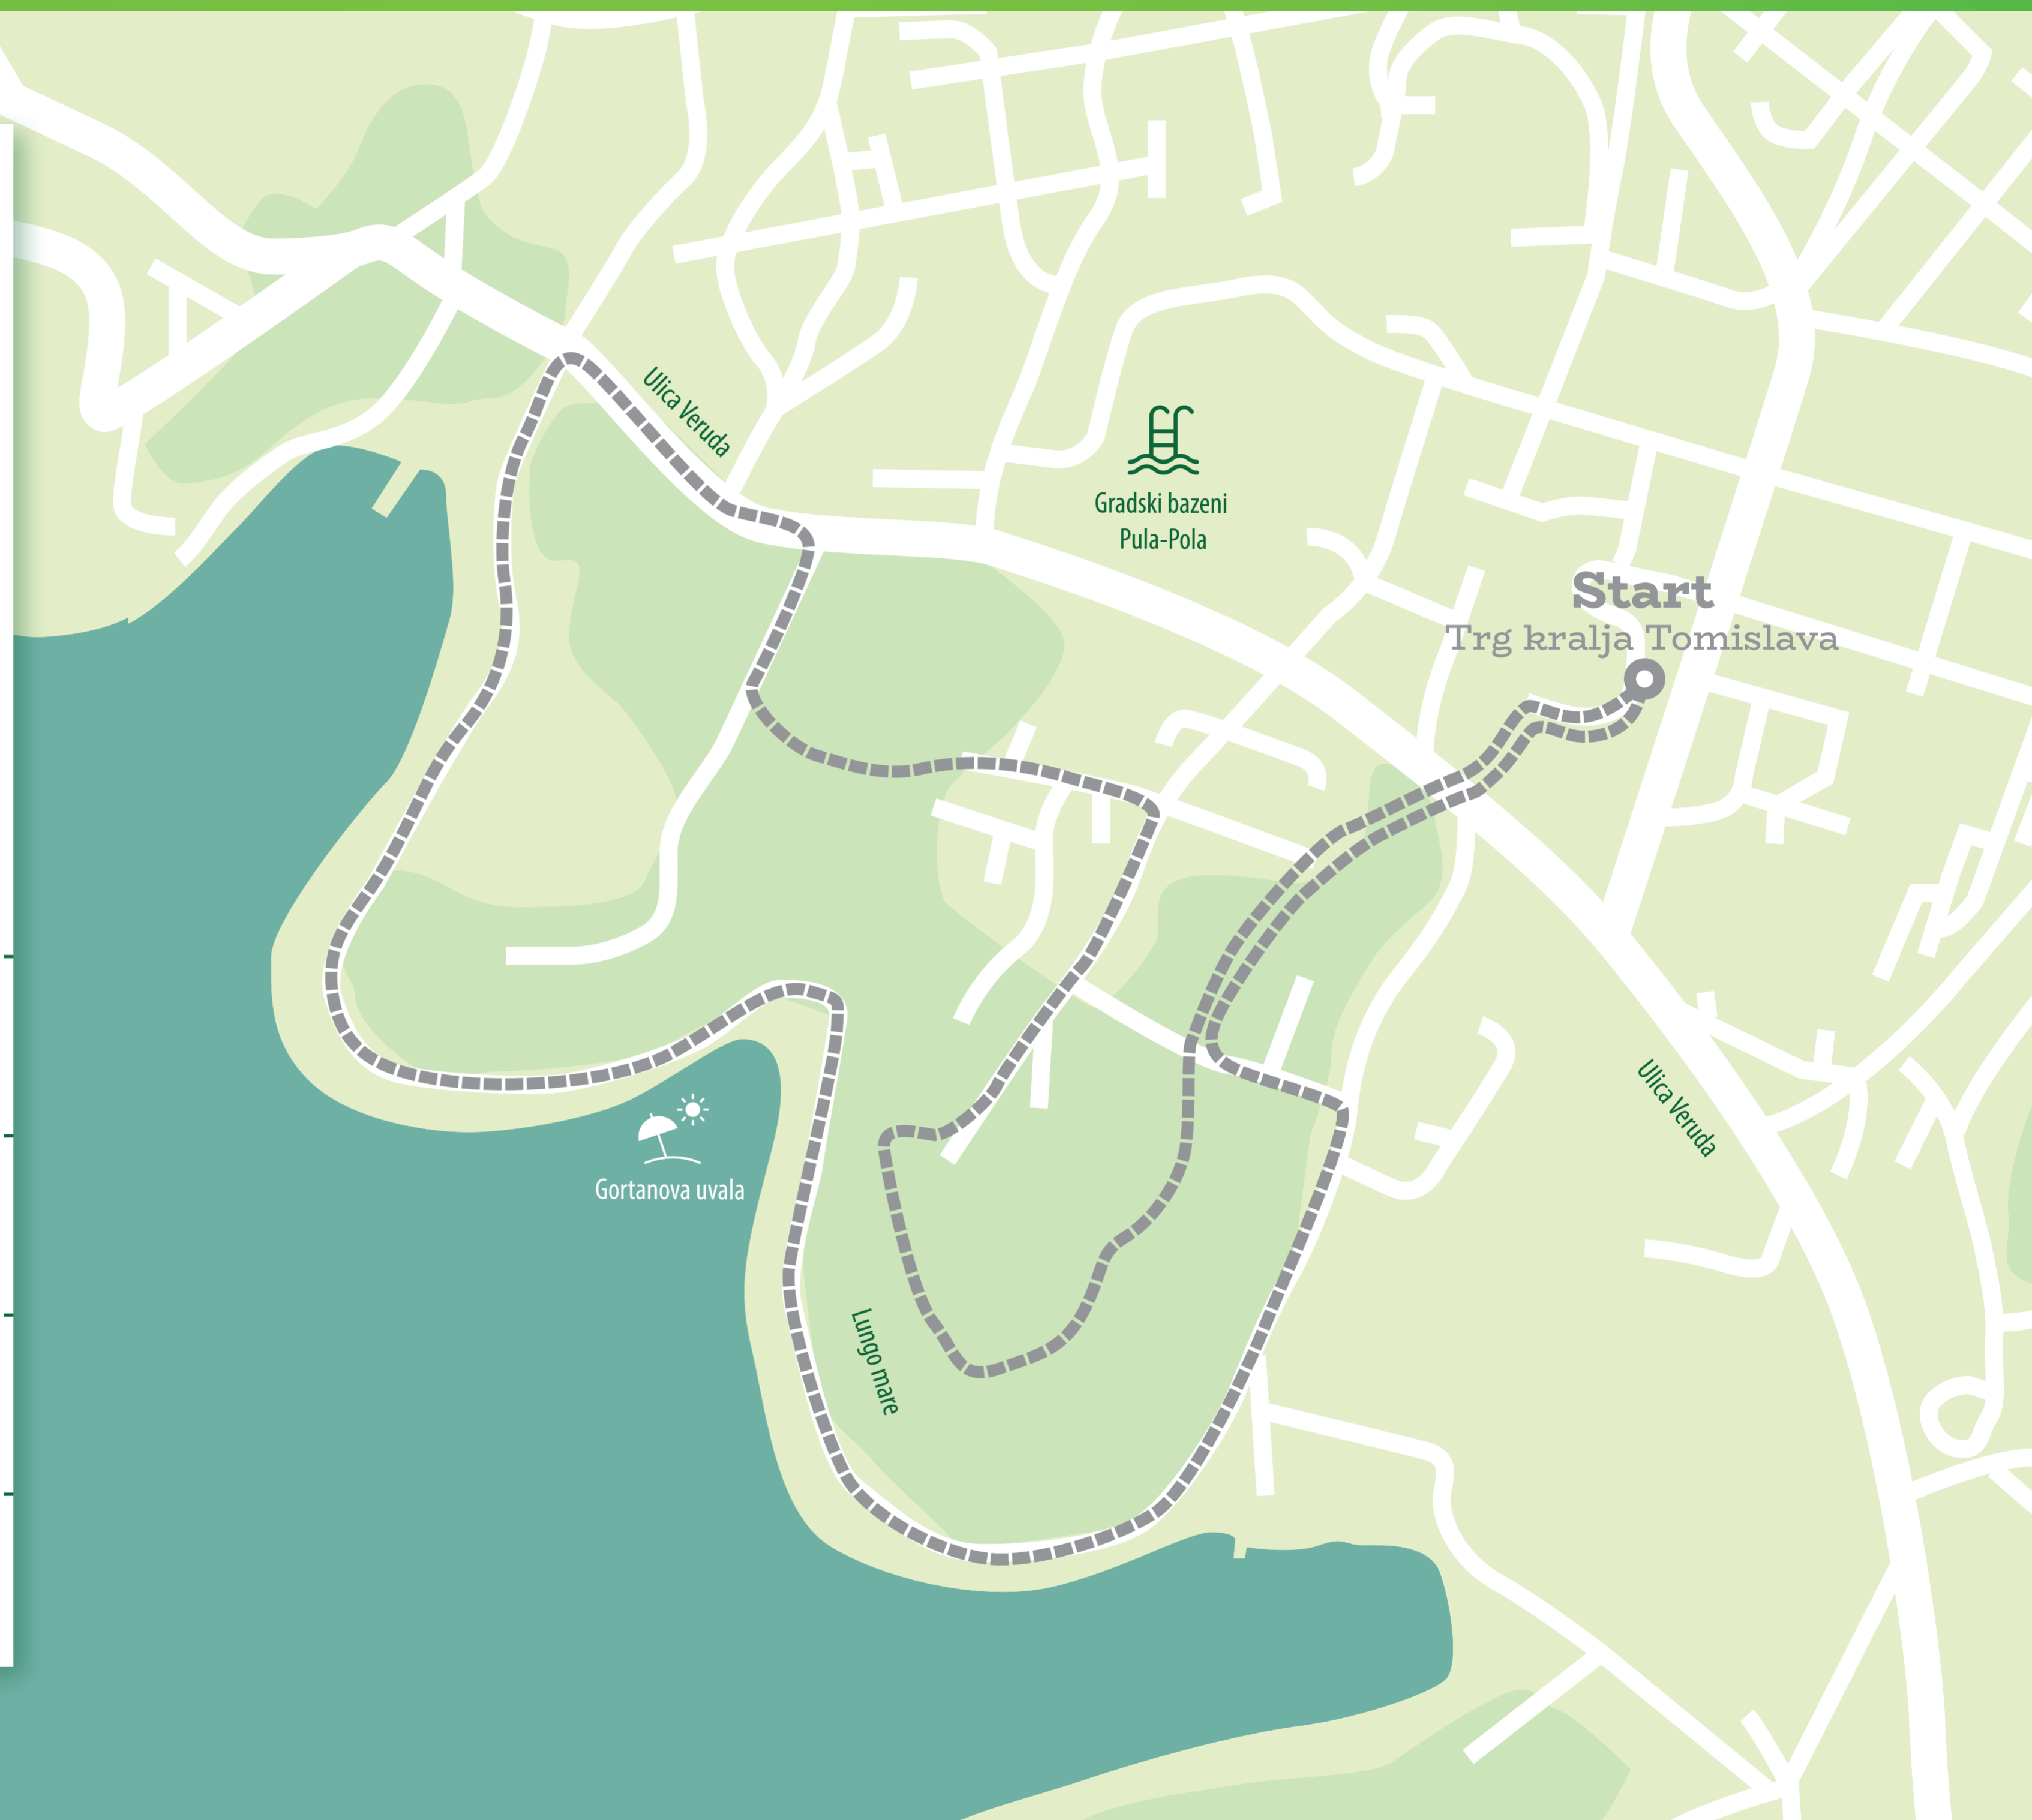

Nabava opreme sufinancirana je sredstvima Europske unije iz Europskog socijalnog fonda