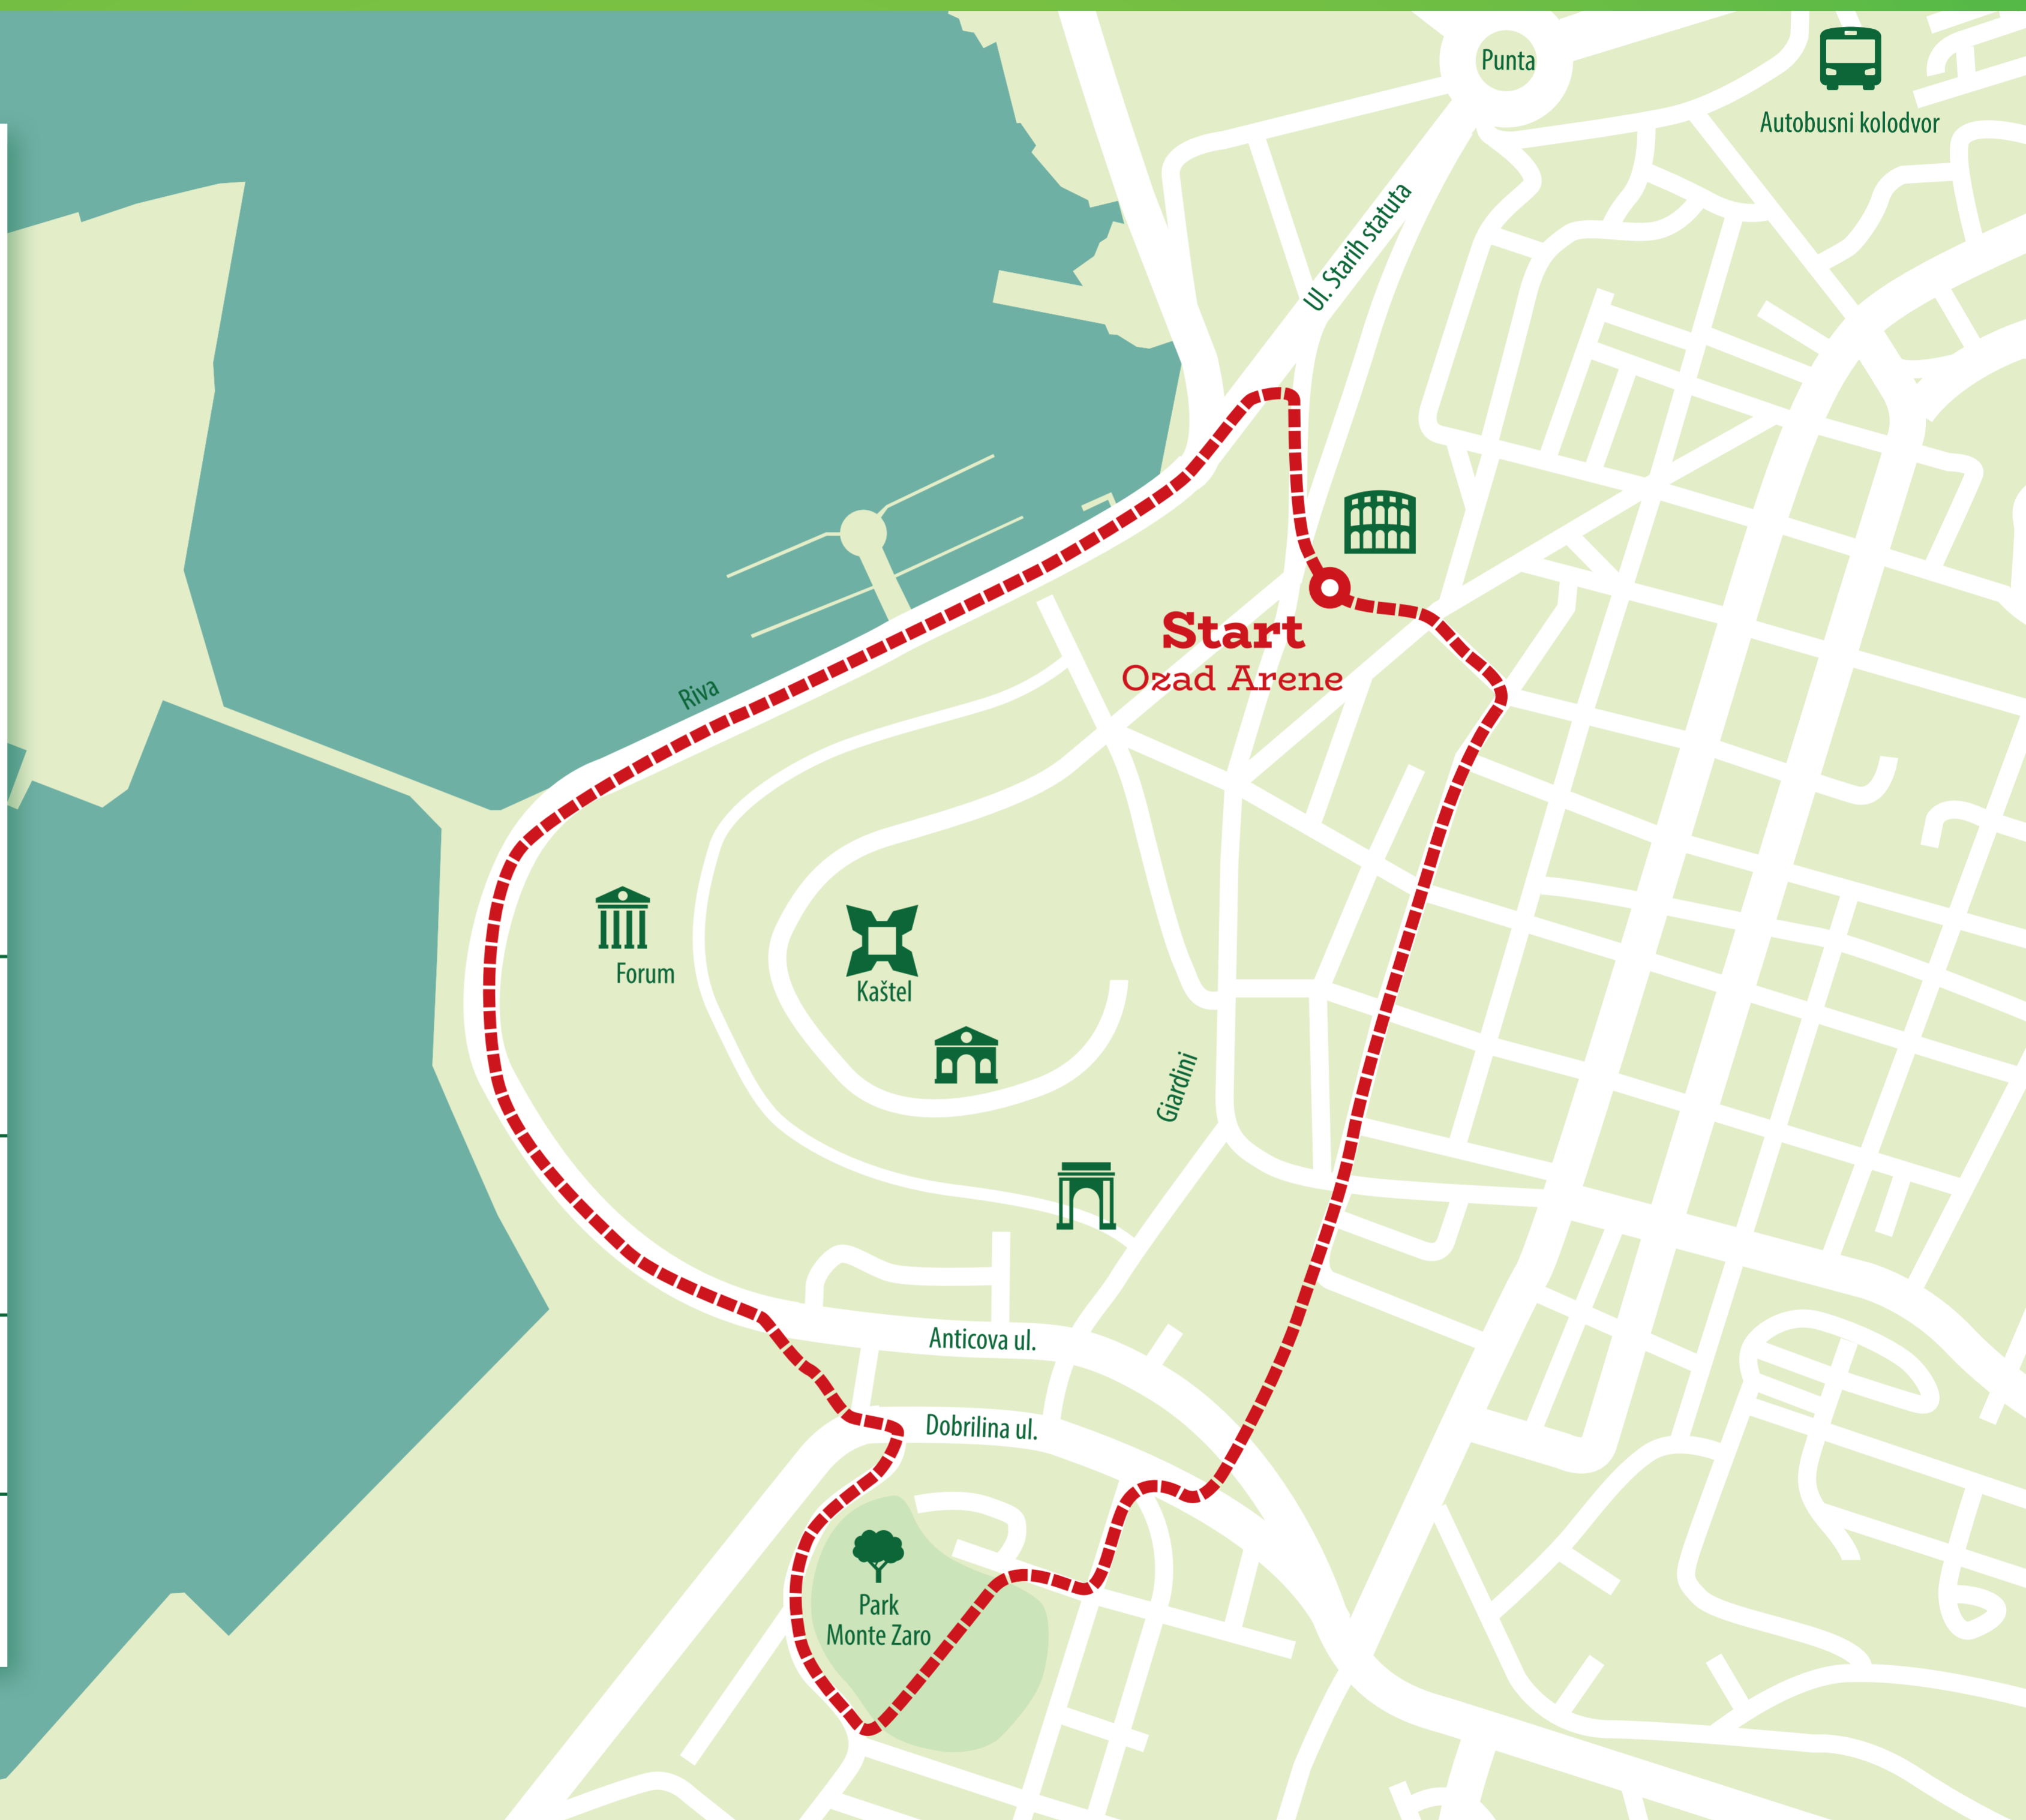

Staza Sentiero Trail

Arena

PER POLA + DIR PO PULI + IN GIRO

Naziv staze
Nome del sentiero
Trail name
ARENA

Dužina staze
Lunghezza del sentiero
Trail length
3 km

Težina staze
Difficoltà del sentiero
Trail difficulty
Lagana

Vrijeme hodanja (umjereni tempo)
Tempo di percorrenza (ritmo moderato)
Walking time (moderate pace)
40 min

Boja staze
Il colore del sentiero
Track colour
Red dashed line

Nabava opreme sufinancirana je sredstvima Europske unije iz Europskog socijalnog fonda

Staza
Sentiero
Trail

Vidikovac

Naziv staze
Nome del sentiero
Trail name

VIDIKOVAC

Dužina staze
Lunghezza del sentiero
Trail length

3,3 km

Težina staze
Difficoltà del sentiero
Trail difficulty

Lagana

STOJA

Dužina staze
Lunghezza del sentiero
Trail length

4,2 km

Težina staze
Difficoltà del sentiero
Trail difficulty

Lagana

Vrijeme hodanja (umjereni tempo)
Tempo di percorrenza (ritmo moderato)
Walking time (moderate pace)