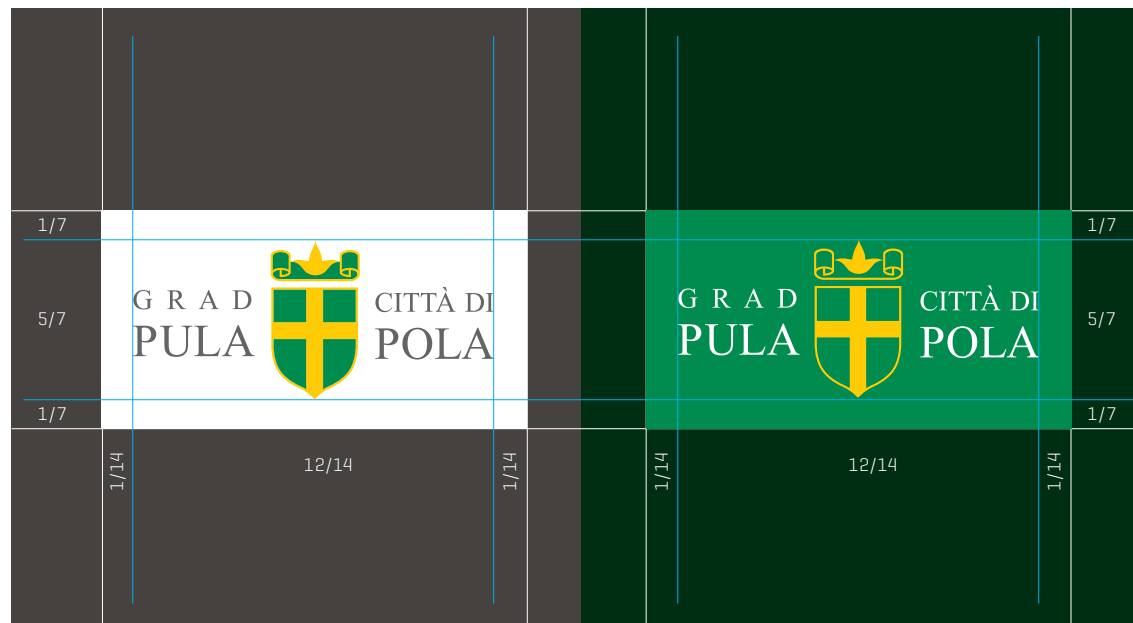

10/05 Svečani grb i logotip grada Pule
Ne preporučeno apliciranje na fotografije

G R A D
P U L A

C I T T À D I
P O L A

G R A D
P U L A

C I T T À D I
P O L A

10/05 Svečani grb i logotip grada Pule
Nedozvoljeno apliciranje na fotografije