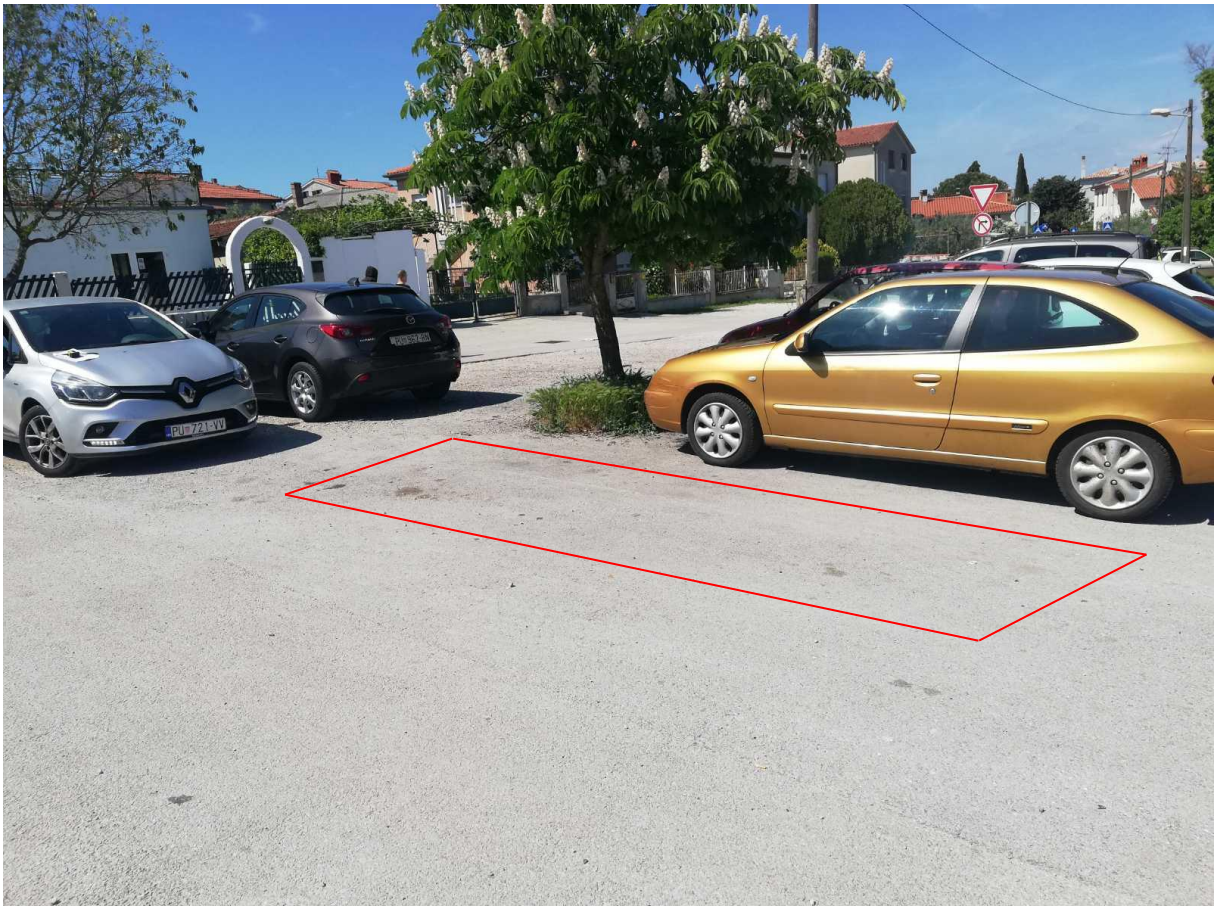

29. Lokacija - Jeretova ulica 1,50x6,10=9,15m<sup>2</sup>

30. Lokacija - DC Rojc 1,50x5,10=7,65m<sup>2</sup>

31. Lokacija – Ulica 119. brigade (Carinski gat) 1,50x5,10=7,65m<sup>2</sup>

32. Lokacija – Japodska ulica 1,50x5,10=7,65m<sup>2</sup>