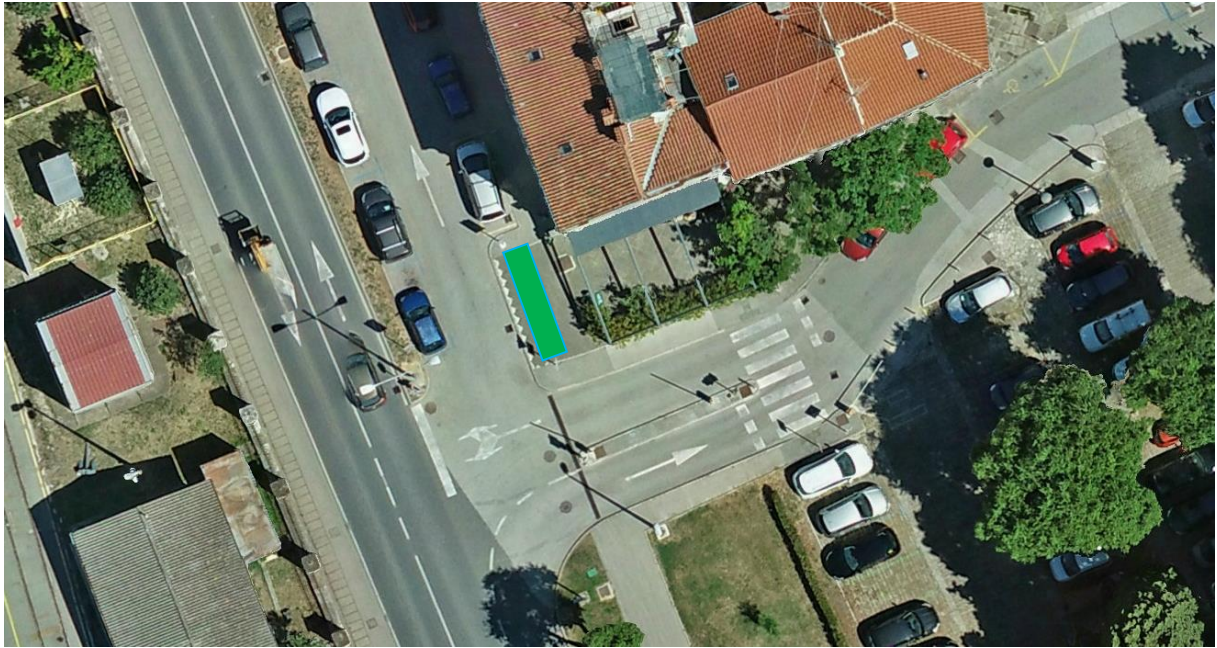

4. Lokacija – Verudella  $3,00 \times 6,60 = 19,80\text{m}^2$

5. Lokacija – Autobusni kolodvor 2,90x6,80=19,72m<sup>2</sup>

6. Lokacija – Ulica Stoja (okretište JGP-a) 2,70x6,80=18.36m<sup>2</sup>

7. Lokacija – Flaciusova ul. 1,50x6,40=9,60m<sup>2</sup>

12. Lokacija – Riva 1,50x5,10=7,65m<sup>2</sup>

13. Lokacija – Amfiteatarska ul. 1,50x7,80=11,70m<sup>2</sup>

14. Lokacija – Ozad Arene 1,50x5,10=7,65m<sup>2</sup>

15. Lokacija – Da Vincijeva ul.  $1,50 \times 5,10 = 7,65 \text{m}^2$