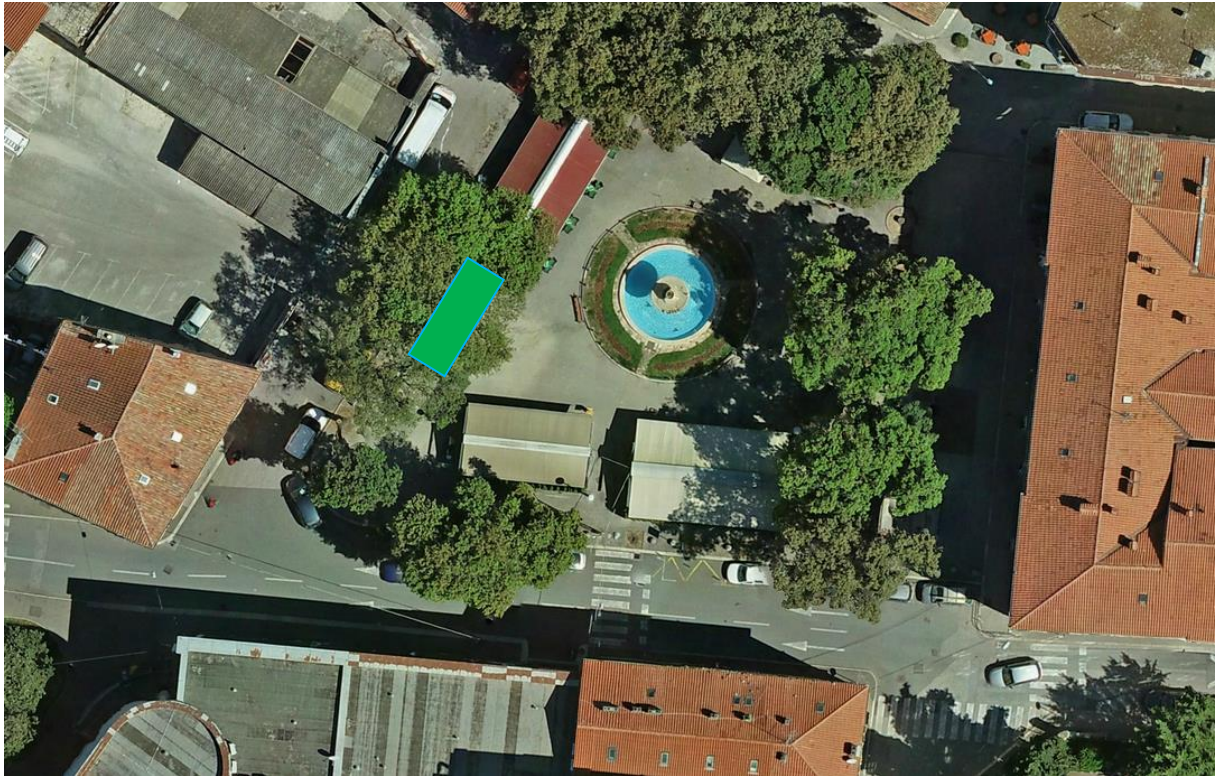

4. Lokacija – Verudella  $3,00 \times 6,60 = 19,80\text{m}^2$

5. Lokacija – Autobusni kolodvor 2,90x6,80=19,72m<sup>2</sup>

6. Lokacija – Ulica Stoja (okretište JGP-a) 2,70x6,80=18.36m<sup>2</sup>

7. Lokacija – Flaciusova ul. 1,50x6,40=9,60m<sup>2</sup>

8. Lokacija – Ul. Benediktinske opatije  $1,50 \times 7,70 = 11,55\text{m}^2$

9. Lokacija – Danteov trg 1,50x8,60=12,90m<sup>2</sup>

10. Lokacija – Narodni trg 1,50x6,10=9,15m<sup>2</sup>

11. Lokacija – Strossmayerova ul. 1,50x6,10=9,15m<sup>2</sup>

12. Lokacija – Riva 1,50x5,10=7,65m<sup>2</sup>

13. Lokacija – Amfiteatarska ul. 1,50x7,80=11,70m<sup>2</sup>

14. Lokacija – Ozad Arene 1,50x5,10=7,65m<sup>2</sup>

15. Lokacija – Da Vincijeva ul.  $1,50 \times 5,10 = 7,65 \text{m}^2$