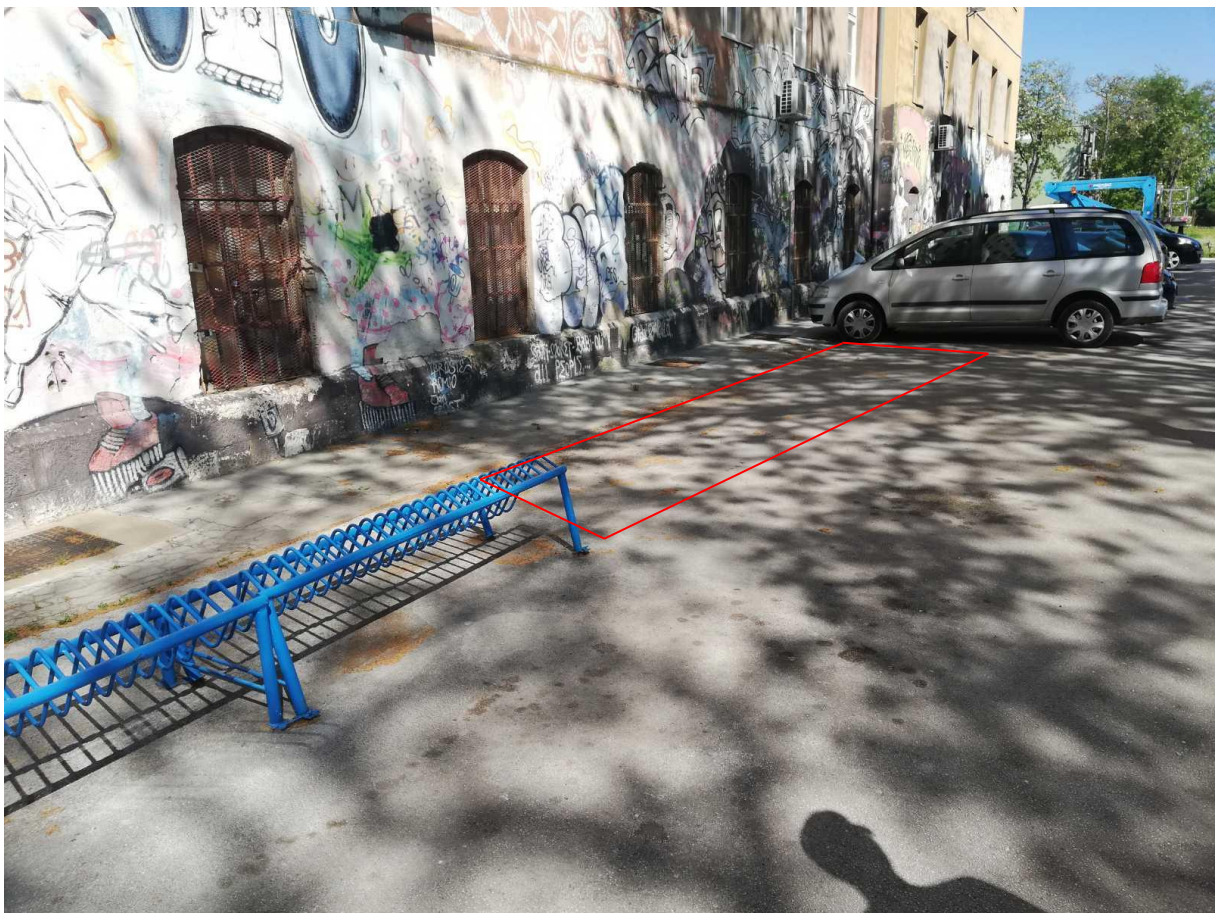

31. Lokacija – Ulica 119. brigade (Carinski gat) 1,50x5,10=7,65m²