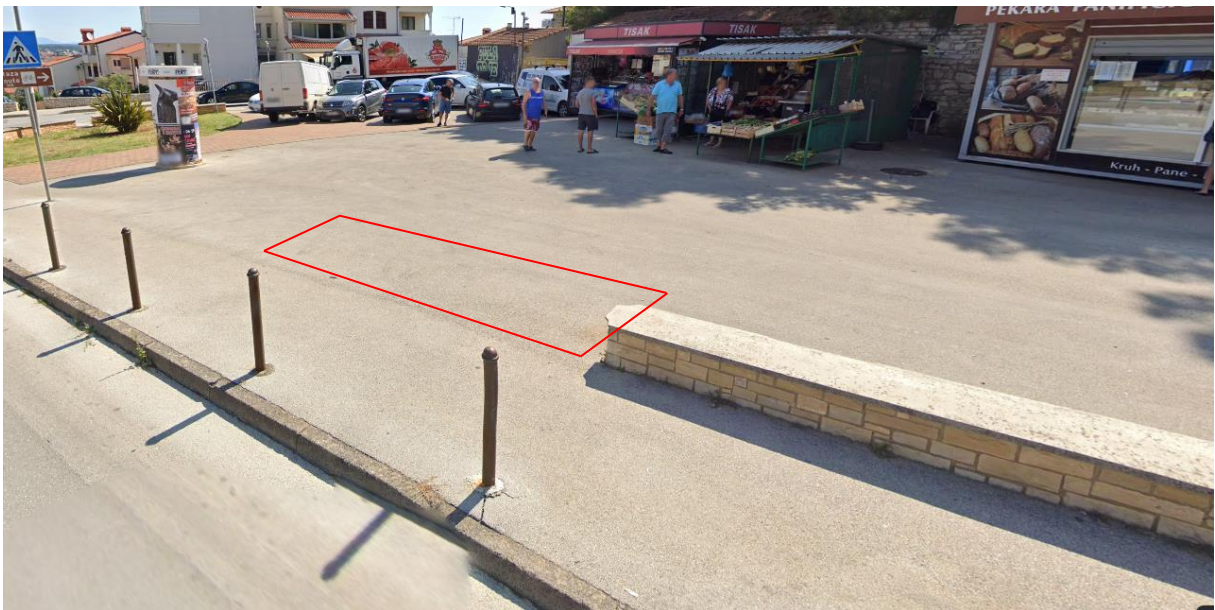

19. Lokacija – Ulica Rimske centurijacije (Parking „Gregovica“) 1,50x6,10=9,15m<sup>2</sup>

20. Lokacija – Ulica Jurja Žakna 1,50x5,90=8,85m<sup>2</sup>

21. Lokacija – Šijanska cesta 1,50x6,10=9,15m<sup>2</sup>

22. Lokacija – Koparska ulica 1,50x6,10=9,15m<sup>2</sup>

23. Lokacija – Ulica 43. istarske brigade („Kaufland i Plodine“)  $1,50 \times 6,10 = 9,15 \text{m}^2$

24. Lokacija – Voltičeva ulica 1,50x6,10=9,15m<sup>2</sup>