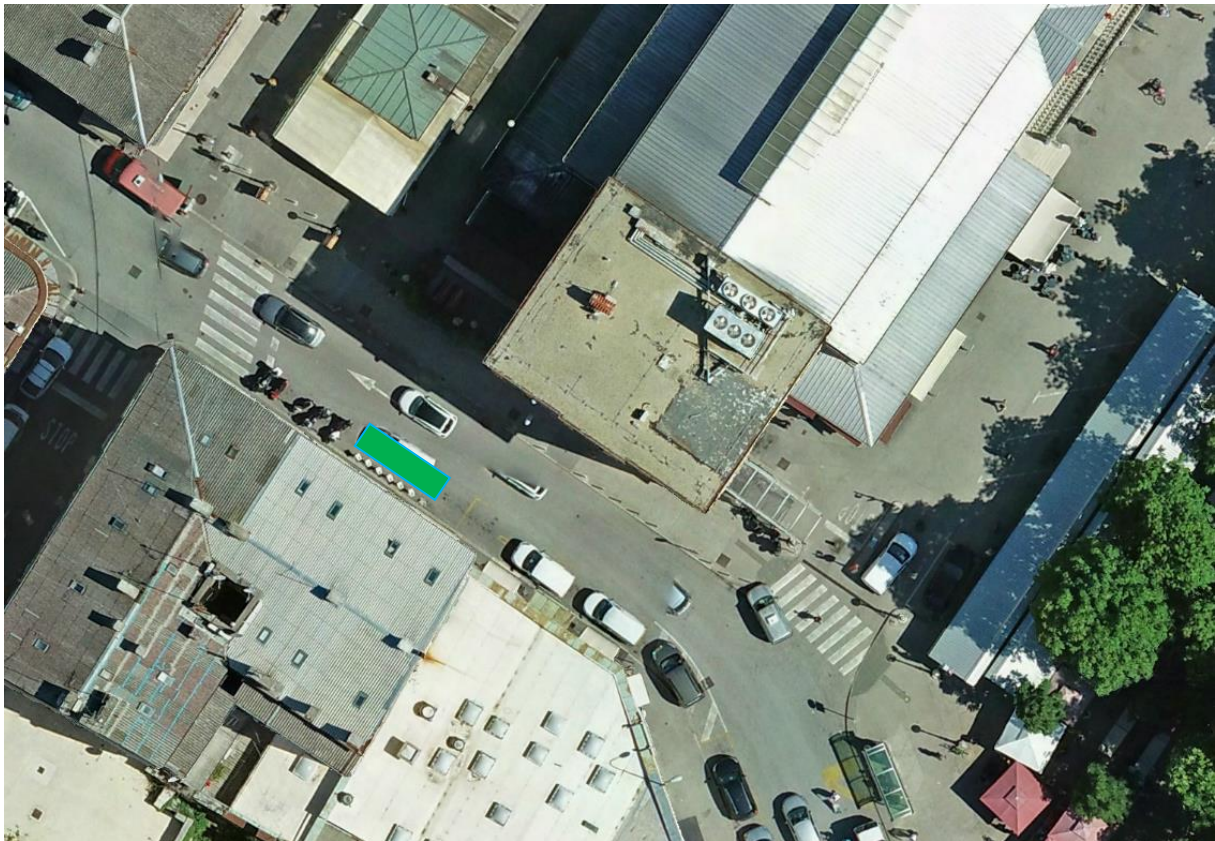

2. Lokacija – Trg Prvog svibnja (tržnica) $2,50 \times 6,70 = 16,75 \text{ m}^2$