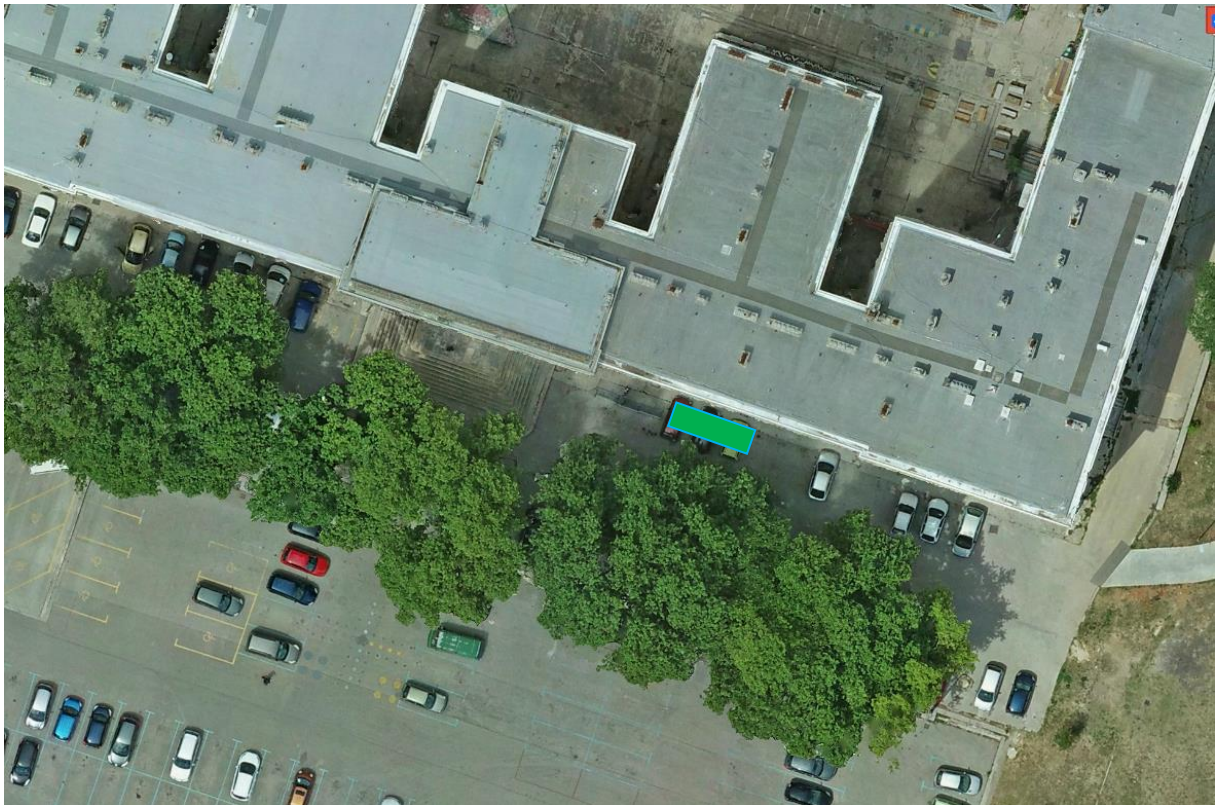

25. Lokacija – Viška ulica (Krležina ulica)  $1,50 \times 5,10 = 7,65 \text{m}^2$

26. Lokacija - Lungomare 1,50x3,90=5,85m<sup>2</sup>

27. Lokacija - Zlatne stijene 1,50x3,90=5,85m<sup>2</sup>

28. Lokacija - kružno raskrižje Ulica Stoja – Ulica Veruda (Max City)  
 $1,50 \times 6,10 = 9,15 \text{m}^2$

29. Lokacija - Jeretova ulica 1,50x6,10=9,15m<sup>2</sup>

30. Lokacija - DC Rojc 1,50x5,10=7,65m<sup>2</sup>

31. Lokacija – Ulica 119. brigade (Carinski gat) 1,50x5,10=7,65m<sup>2</sup>

32. Lokacija – Japodska ulica 1,50x5,10=7,65m<sup>2</sup>