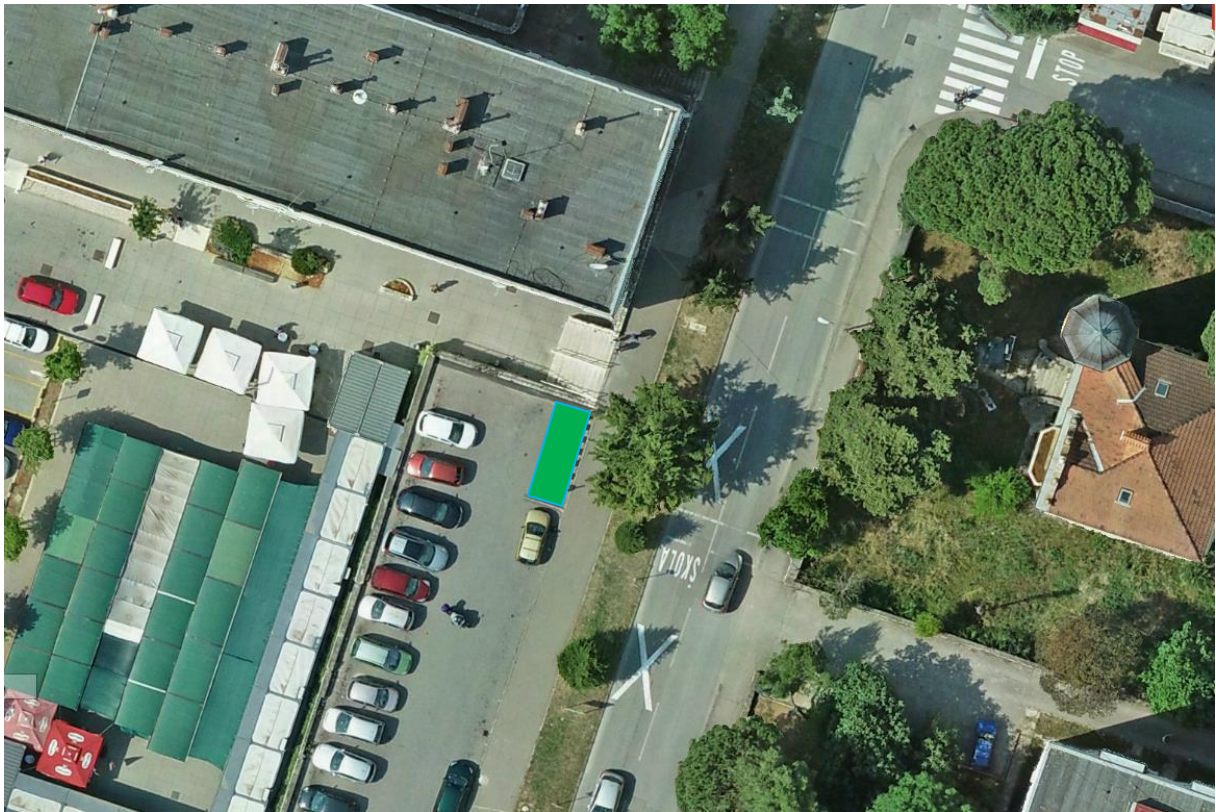

4. Lokacija – Verudella  $3,00 \times 6,60 = 19,80\text{m}^2$

5. Lokacija – Autobusni kolodvor 2,90x6,80=19,72m<sup>2</sup>

6. Lokacija – Ulica Stoja (okretište JGP-a) 2,70x6,80=18.36m<sup>2</sup>

7. Lokacija – Flaciusova ul. 1,50x6,40=9,60m<sup>2</sup>